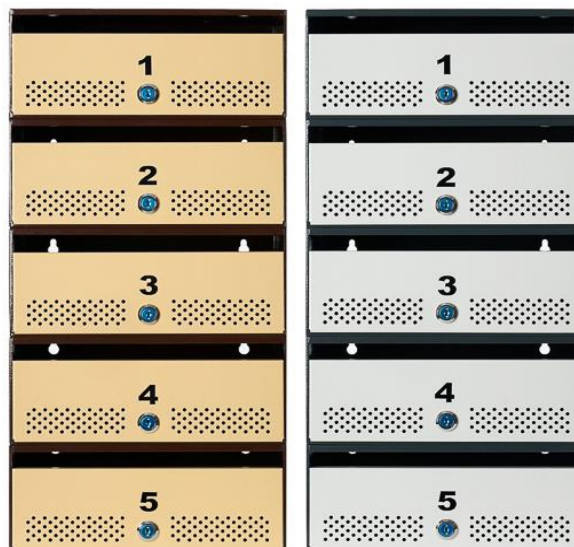

CUTII PREMIUM CU GAURI